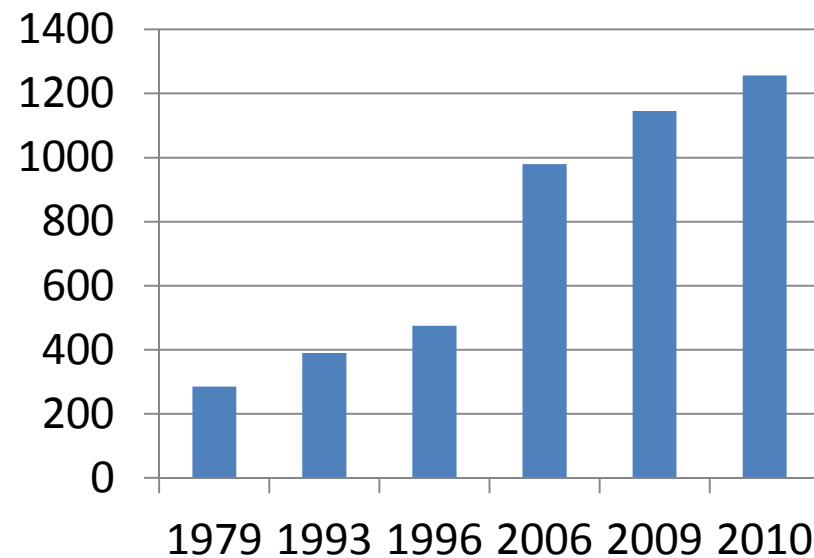

Skedsmo Fotball Klubb 2013

**Klubbens visjon er å skape samhold på
Skedsmokorset.**

**Norges største fotballklubb målt i antall
aktive spillere i 2012.**

Skedsmo Fotball Klubb

Litt klubb info..

- Ca 110 lag i seriespill 2012.
- Trenere/ledere = 308 i ulike roller.
- Antall ansatte = ca. 5 årsverk.
(1,2 årsverk i 2003)
- Økonomi – Omsetning for klubben i 2012 vil være rundt 10 mill. Nok. I 2003 var tilsvarende tall 1,3 mill. Nok.

Medlems utvikling..

Aktive spillere

SFK

Viktige hendelser for klubben siste 8 år.

- 2004 – Kunstgress Skedsmo stadion
- 2004 – Årets dommerklubb
- 2005 – Nye klubb lokaler og rehabilitering
- 2006 – Årets Fair Play klubb
 - Integrering Finland sammen med kommunen
 - Fargerik Fotball på Huseby
- 2007 – Kunstgress Sten-Tærud
- 2007 – 2009 – Miljøkafe
- 2008 – Landsturneringen for funksjonshemmede sammen med LHK90
- 2008 – IdrettsSFO
- 2009 – Fotball Akademi
- 2010 – Klubbutviklings prosjekt sammen med AFK
- 2012 – Nylagt kunstgress hovedbane og lagt kunstgress på grusbanen